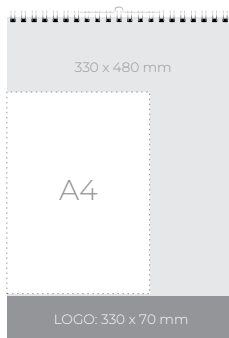

ŽENSKE ČB

STENSKI KOLEDAR

**810758**

Format: 450 x 520 mm  
 Prostor za LOGO: 450 x 70 mm

1/10

**10,90 €**

MOŠKI BARVNI

MOŠKI ČB

STENSKI KOLEDAR

**810600**

Format: 330 x 480 mm  
 Prostor za LOGO: 330 x 70 mm

**4,50 €**

STENSKI KOLEDAR

**810757**

Format: 334 x 480 mm  
 Prostor za LOGO: 334 x 70 mm

**7,90 €**