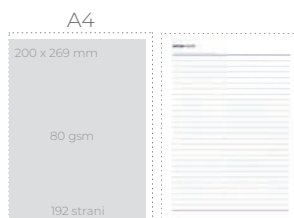

DUO

POSLOVNIK

Format: 200 x 269 mm
192 strani, 80 gsm, bel papir

1/20 str. 4

7,70 €

810824
črno / siv