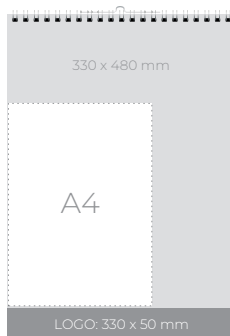

### STENSKI KOLEDAR

**810602**

Format: 335 x 475 mm  
Prostor za LOGO: 335 x 50 mm

1/30

**4,99 €**

### STENSKI KOLEDAR

**810702**

Format: 330 x 480 mm  
Prostor za LOGO: 330 x 50 mm

1/50

**4,20 €**

SLOVENSKE GORE

BISERI SLOVENIJE

STENSKI KOLEDAR

810598

Format: 330 x 480 mm  
Prostor za LOGO: 330 x 50 mm

1/50

3,85 €

STENSKI KOLEDAR

810585

Format: 330 x 480 mm  
Prostor za LOGO: 330 x 50 mm

1/50