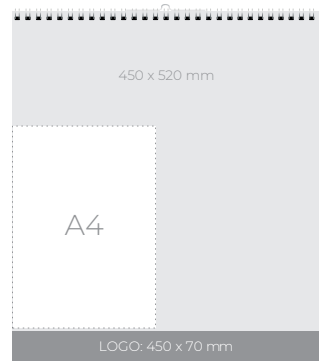

ŽENSKE ČB

STENSKI KOLEDAR

**810758**

Format: 450 x 520 mm  
 Prostor za LOGO: 450 x 70 mm

1/10

**10,90 €**

MOŠKI BARVNI

MOŠKI ČB

STENSKI KOLEDAR

**810600**

Format: 330 x 480 mm  
 Prostor za LOGO: 330 x 70 mm

**4,50 €**

STENSKI KOLEDAR

**810757**

Format: 334 x 480 mm  
 Prostor za LOGO: 334 x 70 mm

**7,90 €**