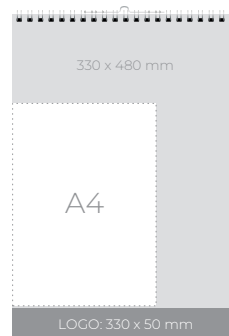

STENSKI KOLEDAR

810585

Format: 330 x 480 mm
Prostor za LOGO: 330 x 50 mm

1/50

3,95 €