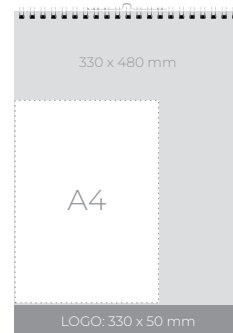

### STENSKI KOLEDAR

**810602**

Format: 335 x 475 mm  
Prostor za LOGO: 335 x 50 mm

1/30

**4,99 €**

### STENSKI KOLEDAR

**810702**

Format: 330 x 480 mm  
Prostor za LOGO: 330 x 50 mm

1/50

**4,20 €**

SLOVENSKE GORE

BISERI SLOVENIJE

STENSKI KOLEDAR

810598

Format: 330 x 480 mm  
Prostor za LOGO: 330 x 50 mm

1/50

3,85 €

STENSKI KOLEDAR

810585

Format: 330 x 480 mm  
Prostor za LOGO: 330 x 50 mm

1/50