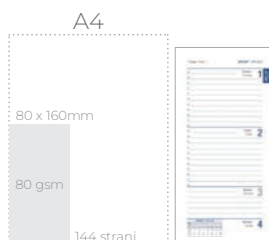

## POSLOVNIK

Format: 200 x 269 mm  
192 strani, 80 gsm, bel papir

1/20 str. 4

**8,10 €**

## DNEVNIK

Format: 172 x 243 mm  
192 strani, 80 gsm, bel papir

1/24 str. 4

**7,30 €**

## PLANER

Format: 80 x 160 mm  
144 strani, 80 gsm, bel papir

1/100 str. 4

**4,10 €**

**810861**  
bež

**810863**  
roza

**810864**  
vijola

**810862**  
petrol moder