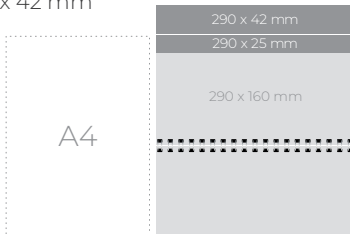

## NAMIZNI LEŽEČI

KOLENDAR - MODER

**810578**

Format: 290 x 160 mm  
 Prostor za LOGO spredaj: 290 x 25 mm  
 Prostor za LOGO zadaj: 290 x 42 mm

1/25

**3,95 €**

## NAMIZNI LEŽEČI

KOLENDAR - SIV

**810579**

Format: 300 x 150 mm  
 Prostor za LOGO spredaj: 300 x 25 mm  
 Prostor za LOGO zadaj: 300 x 48 mm

1/25

**3,60 €**