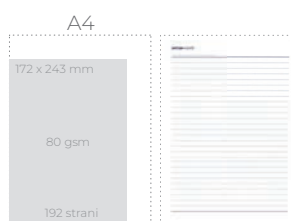

## POSLOVNIK

Format: 200 x 269 mm  
192 strani, 80 gsm, bel papir

1/20 str. 4

**8,10 €**

## DNEVNIK

Format: 172 x 243 mm  
192 strani, 80 gsm, bel papir

1/24 str. 4

**7,30 €**