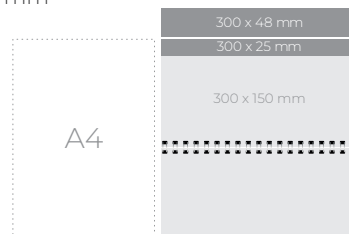

## NAMIZNI LEŽEČI

KOLENDAR - EKO

**810735**

Format: 300 x 150 mm  
 Prostor za LOGO spredaj: 300 x 25 mm  
 Prostor za LOGO zadaj: 300 x 48 mm

1/25

**3,80 €**