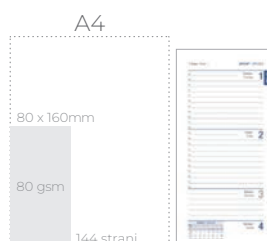

## POSLOVNIK

Format: 200 x 269 mm  
192 strani, 80 gsm, bel papir

1/20 str. 4

**7,40 €**

## DNEVNIK

Format: 172 x 243 mm  
192 strani, 80 gsm, bel papir

1/24

**6,30 €**

## PLANER

Format: 80 x 160 mm  
144 strani, 80 gsm, bel papir

1/100

**3,60 €**

**810837**  
bež

**810834**  
siv

**810831**  
črn

**810843**  
rdeč