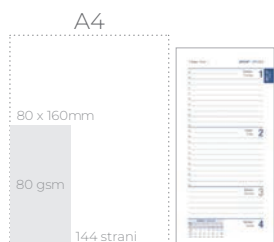

## PLANER

80 x 160 mm / 80 gsm / 144 strani

A4

LAGO

POSLOVNIK

Format: 200 x 269 mm  
192 strani, 80 gsm, bel papir

1/20 str. 4

7,60 €

videz platnice

videz platnice

810849 moder

810852 črn

DNEVNIK

Format: 172 x 243 mm  
192 strani, 80 gsm, bel papir

1/24 str. 4

6,40 €

810850 moder

810853 črn

PLANER

Format: 80 x 160 mm  
144 strani, 80 gsm, bel papir

1/100 str. 4

3,60 €

810851 moder

810854 črn