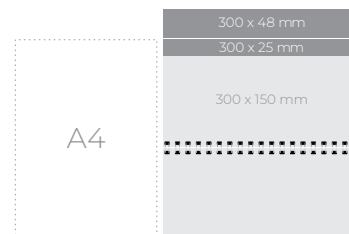

## NAMIZNI LEŽEČI

KOLENDAR - SIV

**810579**

Format: 300 x 150 mm  
 Prostor za LOGO spredaj: 300 x 25 mm  
 Prostor za LOGO zadaj: 300 x 48 mm

1/25

**3,60 €**